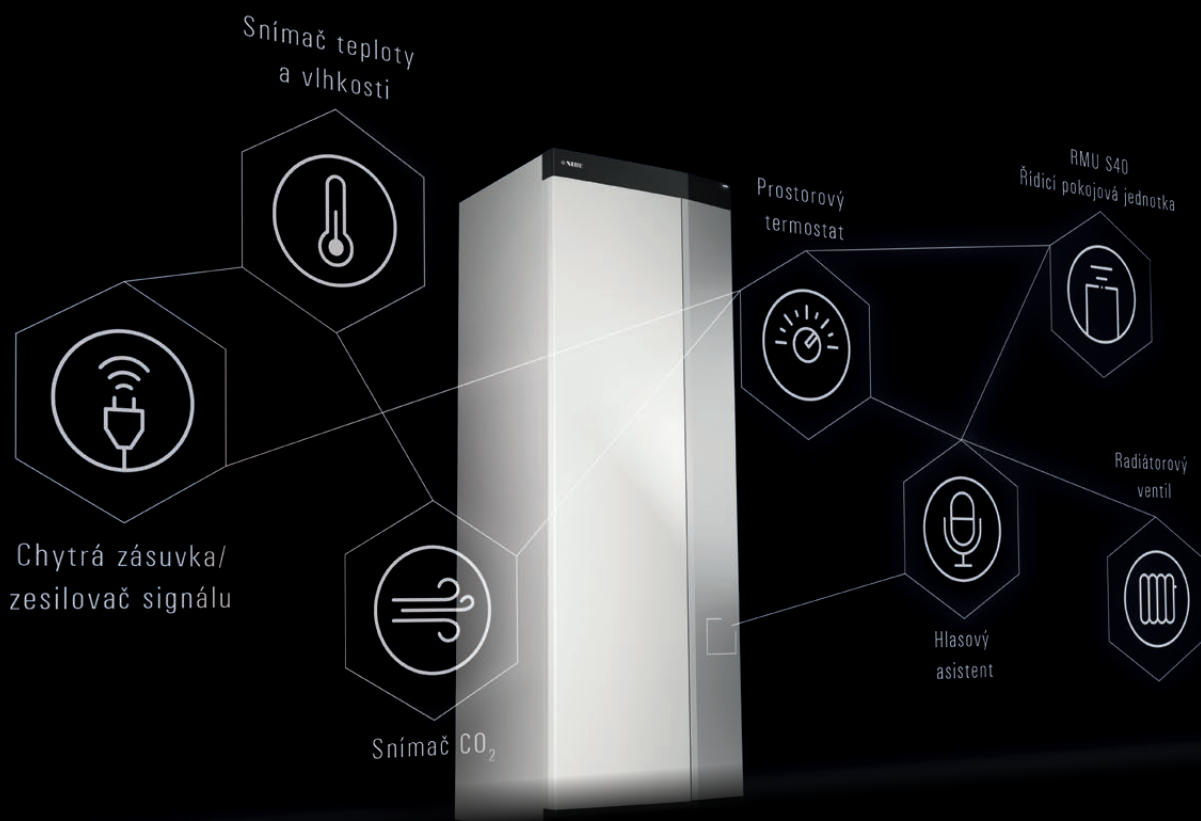

Aplikace *myUplink*, klíč k vaší chytré domácnosti