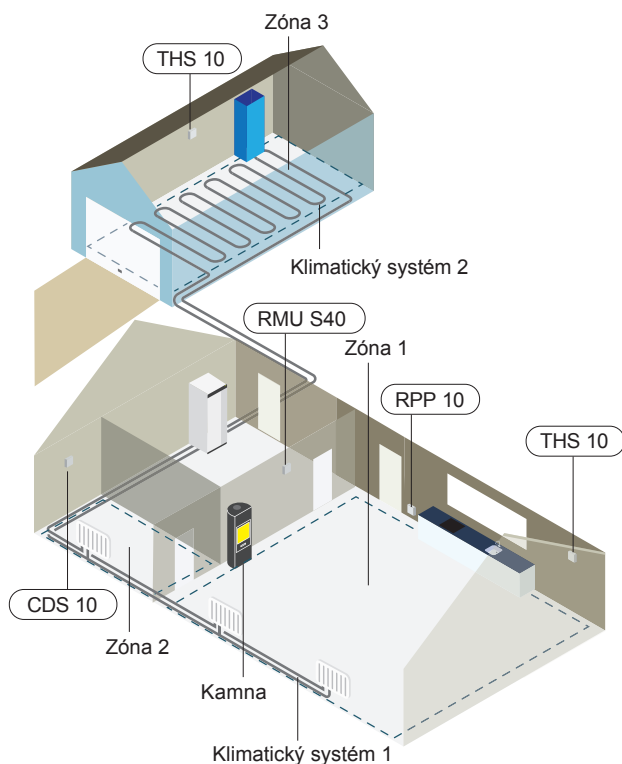

Zóny pro příjemné vnitřní klima

ZÓNY

Začněte tím, že vezmete v úvahu své požadavky na vytápění, vlhkost a kvalitu vzduchu. Tyto tři faktory se mohou lišit místnost od místnosti na základě jejich polohy a charakteru.

Po připojení chytrého příslušenství k vnitřní systémové jednotce nebo tepelnému čerpadlu postupujte podle pokynů k vytvoření a pojmenování klimatických systémů a zón. Systém umožňuje vytvořit až 8 klimatických systémů, z nichž každý může obsahovat několik zón. Například pokud má váš dům suterén, přízemí a patro, můžete si zvolit, že každé patro bude představovat vlastní klimatickou zónu. Pokud je přízemí otevřený prostor s kuchyní a obývacím pokojem, můžete definovat 2 až 3 zóny, z nichž každá obsahuje 1 nebo více chytrých doplňků.

OBJEKT SE DVĚMA KLIMATICKÝMI SYSTÉMY

Klimatický systém 1
je systém podlahového vytápění se dvěma zónami

Klimatický systém 2
je radiátorový systém s jednou řídicí zónou

Zóna 1

je řídicí, kde jsou umístěny dvě jednotky THS 10, které umožní tepelnému čerpadlu lépe reagovat na změnu teplot v této zóně

Zóna 2

má pouze informační charakter, což znamená, že teplotu a vlhkost lze sledovat v aplikaci myUplink přes webový prohlížeč nebo přímo v chytrém telefonu