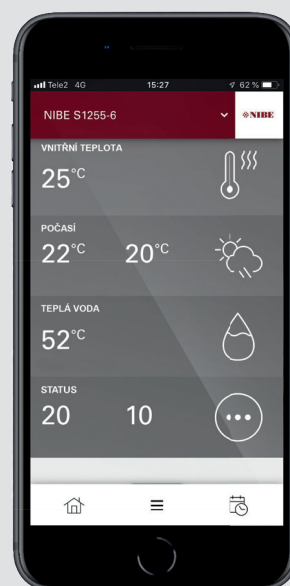

Aplikace myUplink

Nová řada NIBE „S“

Výhody:

- Efektivní nástroj, který umožňuje rychlou a snadnou správu vašeho tepelného čerpadla odkudkoliv
- Okamžitá odezva a aktuální informace o stavu
- Nová aplikace pro zařízení iOS a Android
- Jednoduchý způsob ovládání vnitřní teploty a teploty teplé vody pro maximální komfort
- Umožňuje zápis a následné grafické zobrazení některých teplot a parametrů až s 2letou historií
- Komunikace kompletně v českém jazyce
- Součást vaší chytré domácnosti

MÍT CHYTROU DOMÁCNOST JETAK SNADNÉ!

Aplikace myUplink představuje vzdálenou správu a kontrolu tepelného čerpadla řady „S“ pomocí chytrého telefonu nebo tabletu. Ovládání tepelného čerpadla nikdy dříve nebylo tak snadné.

Pomocí internetu a aplikace myUplink můžete získat rychlý přehled a informace o aktuálním stavu tepelného čerpadla a vytápění vaší nemovitosti. Získáte kvalitní celkový přehled, kde můžete sledovat a ovládat vytápění a ohřev vody. Pokud bude systém ovlivněn provozní poruchou, obdržíte upozornění prostřednictvím nabízených zpráv a e-mailu, což vám umožní rychle reagovat.